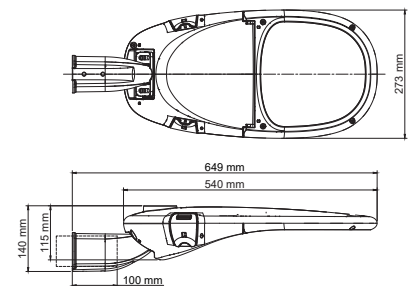

Specificaties

Artikelcode	Luxis Small SRDS2
Lichtspecificaties	
Lichtbron	8-16-24-36 x High power LED
Bruto lichtstroom	400 - 9.000 lm
Kleurtemperatuur (CCT)	3000 / 4000 K / amber / custom CCT op aanvraag
Kleurweergave (CRI)	Ra ≥ 70 / 80
Lichttechniek	Directe Lens
Elektrotechnische gegevens	
Isolatieklasse	Klasse I/II/III
Systeemvermogen	tot 65 W
Power factor	cos phi > 0,95 @ vollast (100%)
Netspanning	230V Vac, 50-60 Hz
Driver	Philips Xitanium / Osram / Inventronics
Dimming	1-10V / DALI / DALI 2.0 / Line Switch / andere CLO op aanvraag
Gebruik en installatie	
Omgevingstemperatuur	-30°C - +55°C
Levensduur	L90 B10 100.000 uur @ Ta=25°C
Montagemaat	48 mm / 60 mm / 76 mm
Montagehoeken	Verticaal: -15 ~ +15 graden, Horizontaal: -15 ~ +15 graden
Fysieke gegevens	
Materiaal behuizing	Aluminium
Materiaal afscherming	Helder gehard glas, optioneel: anti glare, gebogen glas
Kleur behuizing	RAL 7016 / RAL 7035 / RAL 7037 / RAL 7040 / RAL 9005 / AKZ 900 / andere kleuren op aanvraag
Gewicht	5,5 kg
Beschermingsklassen	
Slagvastheid	IK09
Beschermingsgraad	IP66
Coatingklasse	C3 / C4
Kwaliteit en Keurmerken	CE / ENEC / ENEC+ / ZD4i
Land van oorsprong	Nederland
Wijzigingsdatum	28/04/2022

Afmetingen

Smart Systemen