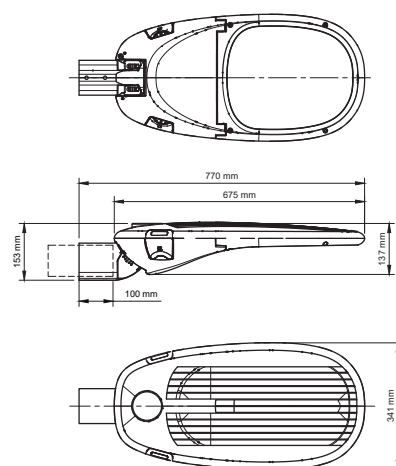

Specificaties

Artikelcode	Luxis Medium SRD2
Lichtspecificaties	
Lichtbron	16 - 32 - 48 - 64 - 80 x High power LED
Bruto lichtstroom	2.200 - 21.000 lm
Kleurtemperatuur (CCT)	3000 / 4000 K / amber, custom CCT op aanvraag
Kleurweergave (CRI)	Ra ≥ 70, Ra ≥ 80
Lichttechniek	Directe Lens
Elektrotechnische gegevens	
Isolatieklasse	Klasse I/II/III
Systeemvermogen	15 - 150 W
Power factor	cos phi > 0,95 @ vollast (100%)
Netspanning	230V Vac, 50-60 Hz
Driver	Philips Xitanium / Osram / Inventronics
Dimming	1-10V / DALI / DALI 2.0 / Line Switch / andere CLO op aanvraag
Gebruik en installatie	
Omgevingstemperatuur	-30°C - +55°C
Levensduur	L90 B10 100.000 uur @ Ta=25°C
Montagemaat	60 mm / 76 mm
Montagehoeken	Verticaal: -15 ~ +15 graden, Horizontaal: -15 ~ +15 graden
Fysieke gegevens	
Materiaal behuizing	Aluminium
Materiaal afscherming	Helder gehard glas, optioneel: anti reflectie, gebogen
Kleur behuizing	RAL 7016 / RAL 7035 / RAL 7037 / RAL 7040 / RAL 9005 / AKZ 900 / andere kleuren op aanvraag
Gewicht	9,5 kg
Beschermingsklassen	
Slagvastheid	IK09
Beschermingsgraad	IP66
Coatingklasse	C3 / C4
Kwaliteit en Keurmerken	CE / ENEC / ENEC+ / ZD4i
Land van oorsprong	Nederland
Wijzigingsdatum	28/04/2022

Afmetingen

Smart Systemen