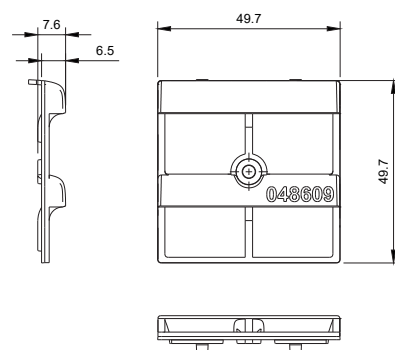

Specificaties

Artikelnummer	8718843048609
Artikelcode	8718843048609 - LOUVRE UNI WT
Optiek typen	Anti back lighting
Materiaal	Polycarbonaat (PC)
Kleur	Wit
Wijzigingsdatum	16/10/2023

Afmetingen

Artikelnummer	Lens	8718843048609 Louvre UNI WT / 8718843058752 Louvre UNI BK		8718843057441 Louvre UNI LAAG WT	
		Voor vlak glas	Voor bol glas	Voor vlak glas	Voor bol glas
8718843019340	DAM1	✓	✓	✓	✓
8718843019357	DAM2	✓	✓	✓	✓
8718843019364	DAM3	✓	✓	✓	✓
8718843019999	DAM4	✗	✗	✓	✓
8718843041938	DAM5	✗	✗	✓	✓
8718843046964	DAM6	✗	✗	✓	✓
8718843035692	DAM6 - CSP	✗	✗	✗	✗
8718843042959	DAM8	✗	✗	✓	✓
8718843035685	DAM8 (CSP)	✗	✗	✗	✗
8718843055843	DAM10	✓	✓	✓	✓
Combinatie	DAM14	✗	✗	✓	✓
8718843050909	DAM15	✓	✓	✓	✓
8718843018473	DAMB	✓	✓	✓	✓
8718843011740	DAME	✓	✓	✓	✓
Combinatie	DAMV1	✗	✗	✗	✗
8718843019333	DAMx	✓	✓	✓	✓
8718843018893	DAN1	✓	✓	✓	✓
8718843047251	DAN5	✗	✗	✗	✗
Combinatie	DAN6	✓	✓	✓	✓
Combinatie	DAN7	✓	✓	✓	✓
8718843043390	DAN8	✓	✓	✓	✓
Combinatie	DAN16	✓	✓	✓	✓
8718843019302	DANB	✓	✓	✓	✓
8718843035678	DANB2	✓	✓	✓	✓
8718843035678	DANB2-CSP	✗	✗	✗	✗
8718843051784	DANB-M	✗	✗	✗	✗
8718843042966	DANE	✓	✓	✓	✓
8718843043949	DANN	✓	✓	✓	✓
8718843020186	DANS	✗	✗	✓	✓
8718843055836	DANT	✗	✗	✓	✓
8718843019326	DANV	✗	✗	✓	✓
8718843019319	DANx	✓	✓	✓	✓
8718843019982	DAW1	✗	✓	✗	✓
8718843047008	DAW8	✓	✓	✓	✓
8718843058097	DAW9	✗	✓	✗	✓
8718843019388	DAWB	✗	✗	✓	✓
8718843019371	DAWx	✓	✓	✓	✓
8718843019395	DCWx	✓	✓	✓	✓
8718843042140	DSM2	✓	✓	✓	✓
8718843020018	DSMx	✓	✓	✓	✓
8718843010125	DSN1	✓	✓	✓	✓
8718843019296	DSNx	✓	✓	✓	✓
8718843010101	DZL	✗	✗	✓	✓
8718843020001	DZR	✗	✗	✓	✓