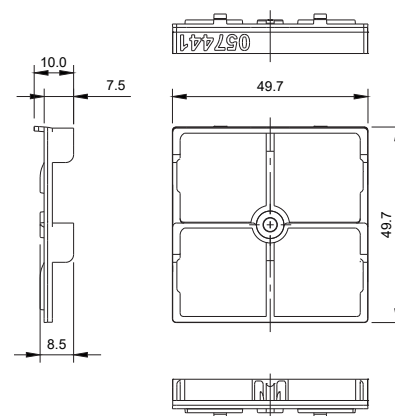

### Specificaties

Artikelnummer	8718843057441
Artikelcode	8718843057441 - LOUVRE UNI LAAG WT
Optiek typen	Anti back lighting
Materiaal	Polycarbonaat (PC)
Kleur	Wit
Wijzigingsdatum	16/10/2023

### Afmetingen

Artikelnummer	Lens	8718843048609 Louvre UNI WT / 8718843058752 Louvre UNI BK		8718843057441 Louvre UNI LAAG WT	
		Voor vlak glas	Voor bol glas	Voor vlak glas	Voor bol glas
8718843019340	DAM1	✓	✓	✓	✓
8718843019357	DAM2	✓	✓	✓	✓
8718843019364	DAM3	✓	✓	✓	✓
8718843019999	DAM4	✗	✗	✓	✓
8718843041938	DAM5	✗	✗	✓	✓
8718843046964	DAM6	✗	✗	✓	✓
8718843035692	DAM6 - CSP	✗	✗	✗	✗
8718843042959	DAM8	✗	✗	✓	✓
8718843035685	DAM8 (CSP)	✗	✗	✗	✗
8718843055843	DAM10	✓	✓	✓	✓
Combinatie	DAM14	✗	✗	✓	✓
8718843050909	DAM15	✓	✓	✓	✓
8718843018473	DAMB	✓	✓	✓	✓
8718843011740	DAME	✓	✓	✓	✓
Combinatie	DAMV1	✗	✗	✗	✗
8718843019333	DAMx	✓	✓	✓	✓
8718843018893	DAN1	✓	✓	✓	✓
8718843047251	DAN5	✗	✗	✗	✗
Combinatie	DAN6	✓	✓	✓	✓
Combinatie	DAN7	✓	✓	✓	✓
8718843043390	DAN8	✓	✓	✓	✓
Combinatie	DAN16	✓	✓	✓	✓
8718843019302	DANB	✓	✓	✓	✓
8718843035678	DANB2	✓	✓	✓	✓
8718843035678	DANB2-CSP	✗	✗	✗	✗
8718843051784	DANB-M	✗	✗	✗	✗
8718843042966	DANE	✓	✓	✓	✓
8718843043949	DANN	✓	✓	✓	✓
8718843020186	DANS	✗	✗	✓	✓
8718843055836	DANT	✗	✗	✓	✓
8718843019326	DANV	✗	✗	✓	✓
8718843019319	DANx	✓	✓	✓	✓
8718843019982	DAW1	✗	✓	✗	✓
8718843047008	DAW8	✓	✓	✓	✓
8718843058097	DAW9	✗	✓	✗	✓
8718843019388	DAWB	✗	✗	✓	✓
8718843019371	DAWx	✓	✓	✓	✓
8718843019395	DCWx	✓	✓	✓	✓
8718843042140	DSM2	✓	✓	✓	✓
8718843020018	DSMx	✓	✓	✓	✓
8718843010125	DSN1	✓	✓	✓	✓
8718843019296	DSNx	✓	✓	✓	✓
8718843010101	DZL	✗	✗	✓	✓
8718843020001	DZR	✗	✗	✓	✓