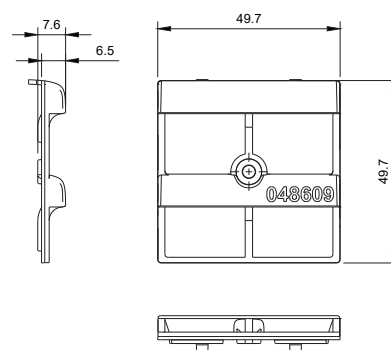

Specificaties

Artikelnummer	8718843058752
Artikelcode	8718843058752 - LOUVRE UNI BK
Optiek typen	Anti back lighting
Materiaal	Polycarbonaat (PC)
Kleur	Zwart
Wijzigingsdatum	16/10/2023

Afmetingen

Artikelnummer	Lens	8718843048609 Louvre UNI WT / 8718843058752 Louvre UNI BK		8718843057441 Louvre UNI LAAG WT	
		Voor vlak glas	Voor bol glas	Voor vlak glas	Voor bol glas
8718843019340	DAM1	✓	✓	✓	✓
8718843019357	DAM2	✓	✓	✓	✓
8718843019364	DAM3	✓	✓	✓	✓
8718843019999	DAM4	✗	✗	✓	✓
8718843041938	DAM5	✗	✗	✓	✓
8718843046964	DAM6	✗	✗	✓	✓
8718843035692	DAM6 - CSP	✗	✗	✗	✗
8718843042959	DAM8	✗	✗	✓	✓
8718843035685	DAM8 (CSP)	✗	✗	✗	✗
8718843055843	DAM10	✓	✓	✓	✓
Combinatie	DAM14	✗	✗	✓	✓
8718843050909	DAM15	✓	✓	✓	✓
8718843018473	DAMB	✓	✓	✓	✓
8718843011740	DAME	✓	✓	✓	✓
Combinatie	DAMV1	✗	✗	✗	✗
8718843019333	DAMx	✓	✓	✓	✓
8718843018893	DAN1	✓	✓	✓	✓
8718843047251	DAN5	✗	✗	✗	✗
Combinatie	DAN6	✓	✓	✓	✓
Combinatie	DAN7	✓	✓	✓	✓
8718843043390	DAN8	✓	✓	✓	✓
Combinatie	DAN16	✓	✓	✓	✓
8718843019302	DANB	✓	✓	✓	✓
8718843035678	DANB2	✓	✓	✓	✓
8718843035678	DANB2-CSP	✗	✗	✗	✗
8718843051784	DANB-M	✗	✗	✗	✗
8718843042966	DANE	✓	✓	✓	✓
8718843043949	DANN	✓	✓	✓	✓
8718843020186	DANS	✗	✗	✓	✓
8718843055836	DANT	✗	✗	✓	✓
8718843019326	DANV	✗	✗	✓	✓
8718843019319	DANx	✓	✓	✓	✓
8718843019982	DAW1	✗	✓	✗	✓
8718843047008	DAW8	✓	✓	✓	✓
8718843058097	DAW9	✗	✓	✗	✓
8718843019388	DAWB	✗	✗	✓	✓
8718843019371	DAWx	✓	✓	✓	✓
8718843019395	DCWx	✓	✓	✓	✓
8718843042140	DSM2	✓	✓	✓	✓
8718843020018	DSMx	✓	✓	✓	✓
8718843010125	DSN1	✓	✓	✓	✓
8718843019296	DSNx	✓	✓	✓	✓
8718843010101	DZL	✗	✗	✓	✓
8718843020001	DZR	✗	✗	✓	✓