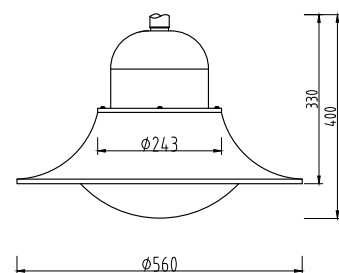

### Fysieke gegevens

Materiaal behuizing	Aluminium
Materiaal afscherming	Bol helder polycarbonaat
Kleur behuizing	RAL 6009 glossy / afwijkend op aanvraag
Gewicht	9 kg

## Afmetingen