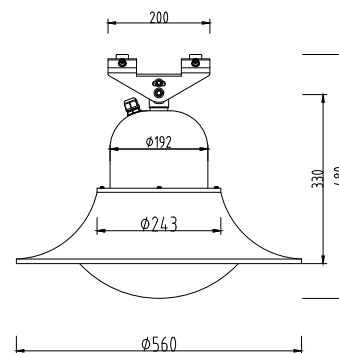

### Fysieke gegevens

Materiaal behuizing	Aluminium
Materiaal afscherming	Bol helder polycarbonaat
Kleur behuizing	RAL 6009 glossy / afwijkend op aanvraag
Gewicht	9 kg

## Afmetingen